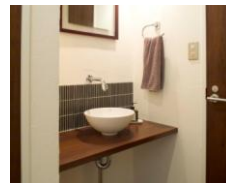

ZEST style 「趣のある家」 order plan

キッチンや建具などあらゆるものにオーダーメイドで対応できます。ライフスタイルに合わせた世界に一つ「あなただけ」の空間をご提供します。

Natural

Japanese Modern

Simple Modern

焼き物瓦に、塗り壁。自然塗装を使った木目がポイントの外観です。パイン材の木目を生かした白色のオーダーキッチンやさりげない玄関ニッチなど、落ち着いたあるナチュラルテイストの家に仕上がります。

真っ白な塗り壁にブラックサイディング、ポイントに木を使った外観。床や天井も自然素材を使った落ち着いた内装は、心が安らぐ空間になります。

真っ白な塗り壁、サイディングを使ったシンプルな外観。シンプルでモダンでナチュラルな内装は旦那様と奥様の雰囲気をどちらも取り入れました。落ち着きとカッコ良さがここにはあります。

自然素材の家づくり！ こだわりの家なのに省コスト！

私たちの会社は小さな会社です。営業マンもいません。売り方も下手です。ただ、家づくりにかける思いは誰にも負けません。せっかくの家づくり。カタログから選んで決める家づくりではなく一つ一つお客様のライフスタイルに合わせてつくる家づくり。長い年月を共に生きていくものだからこそ、それぞれの家族のこだわりや想いを聞き、お客様と共に創り上げていく。それが住まい工房の家づくりです。また、オーダーメイドの家づくりは高いと思われませんが、私たち住まい工房では、「オーダーメイドの家の良さや自然素材の良さを知ってほしい！」という思いで省コストでお届けしています。生活に負担をかけずに住む人が毎日の暮らしに幸せを感じるような住まいづくりを住まい工房は実践しています。